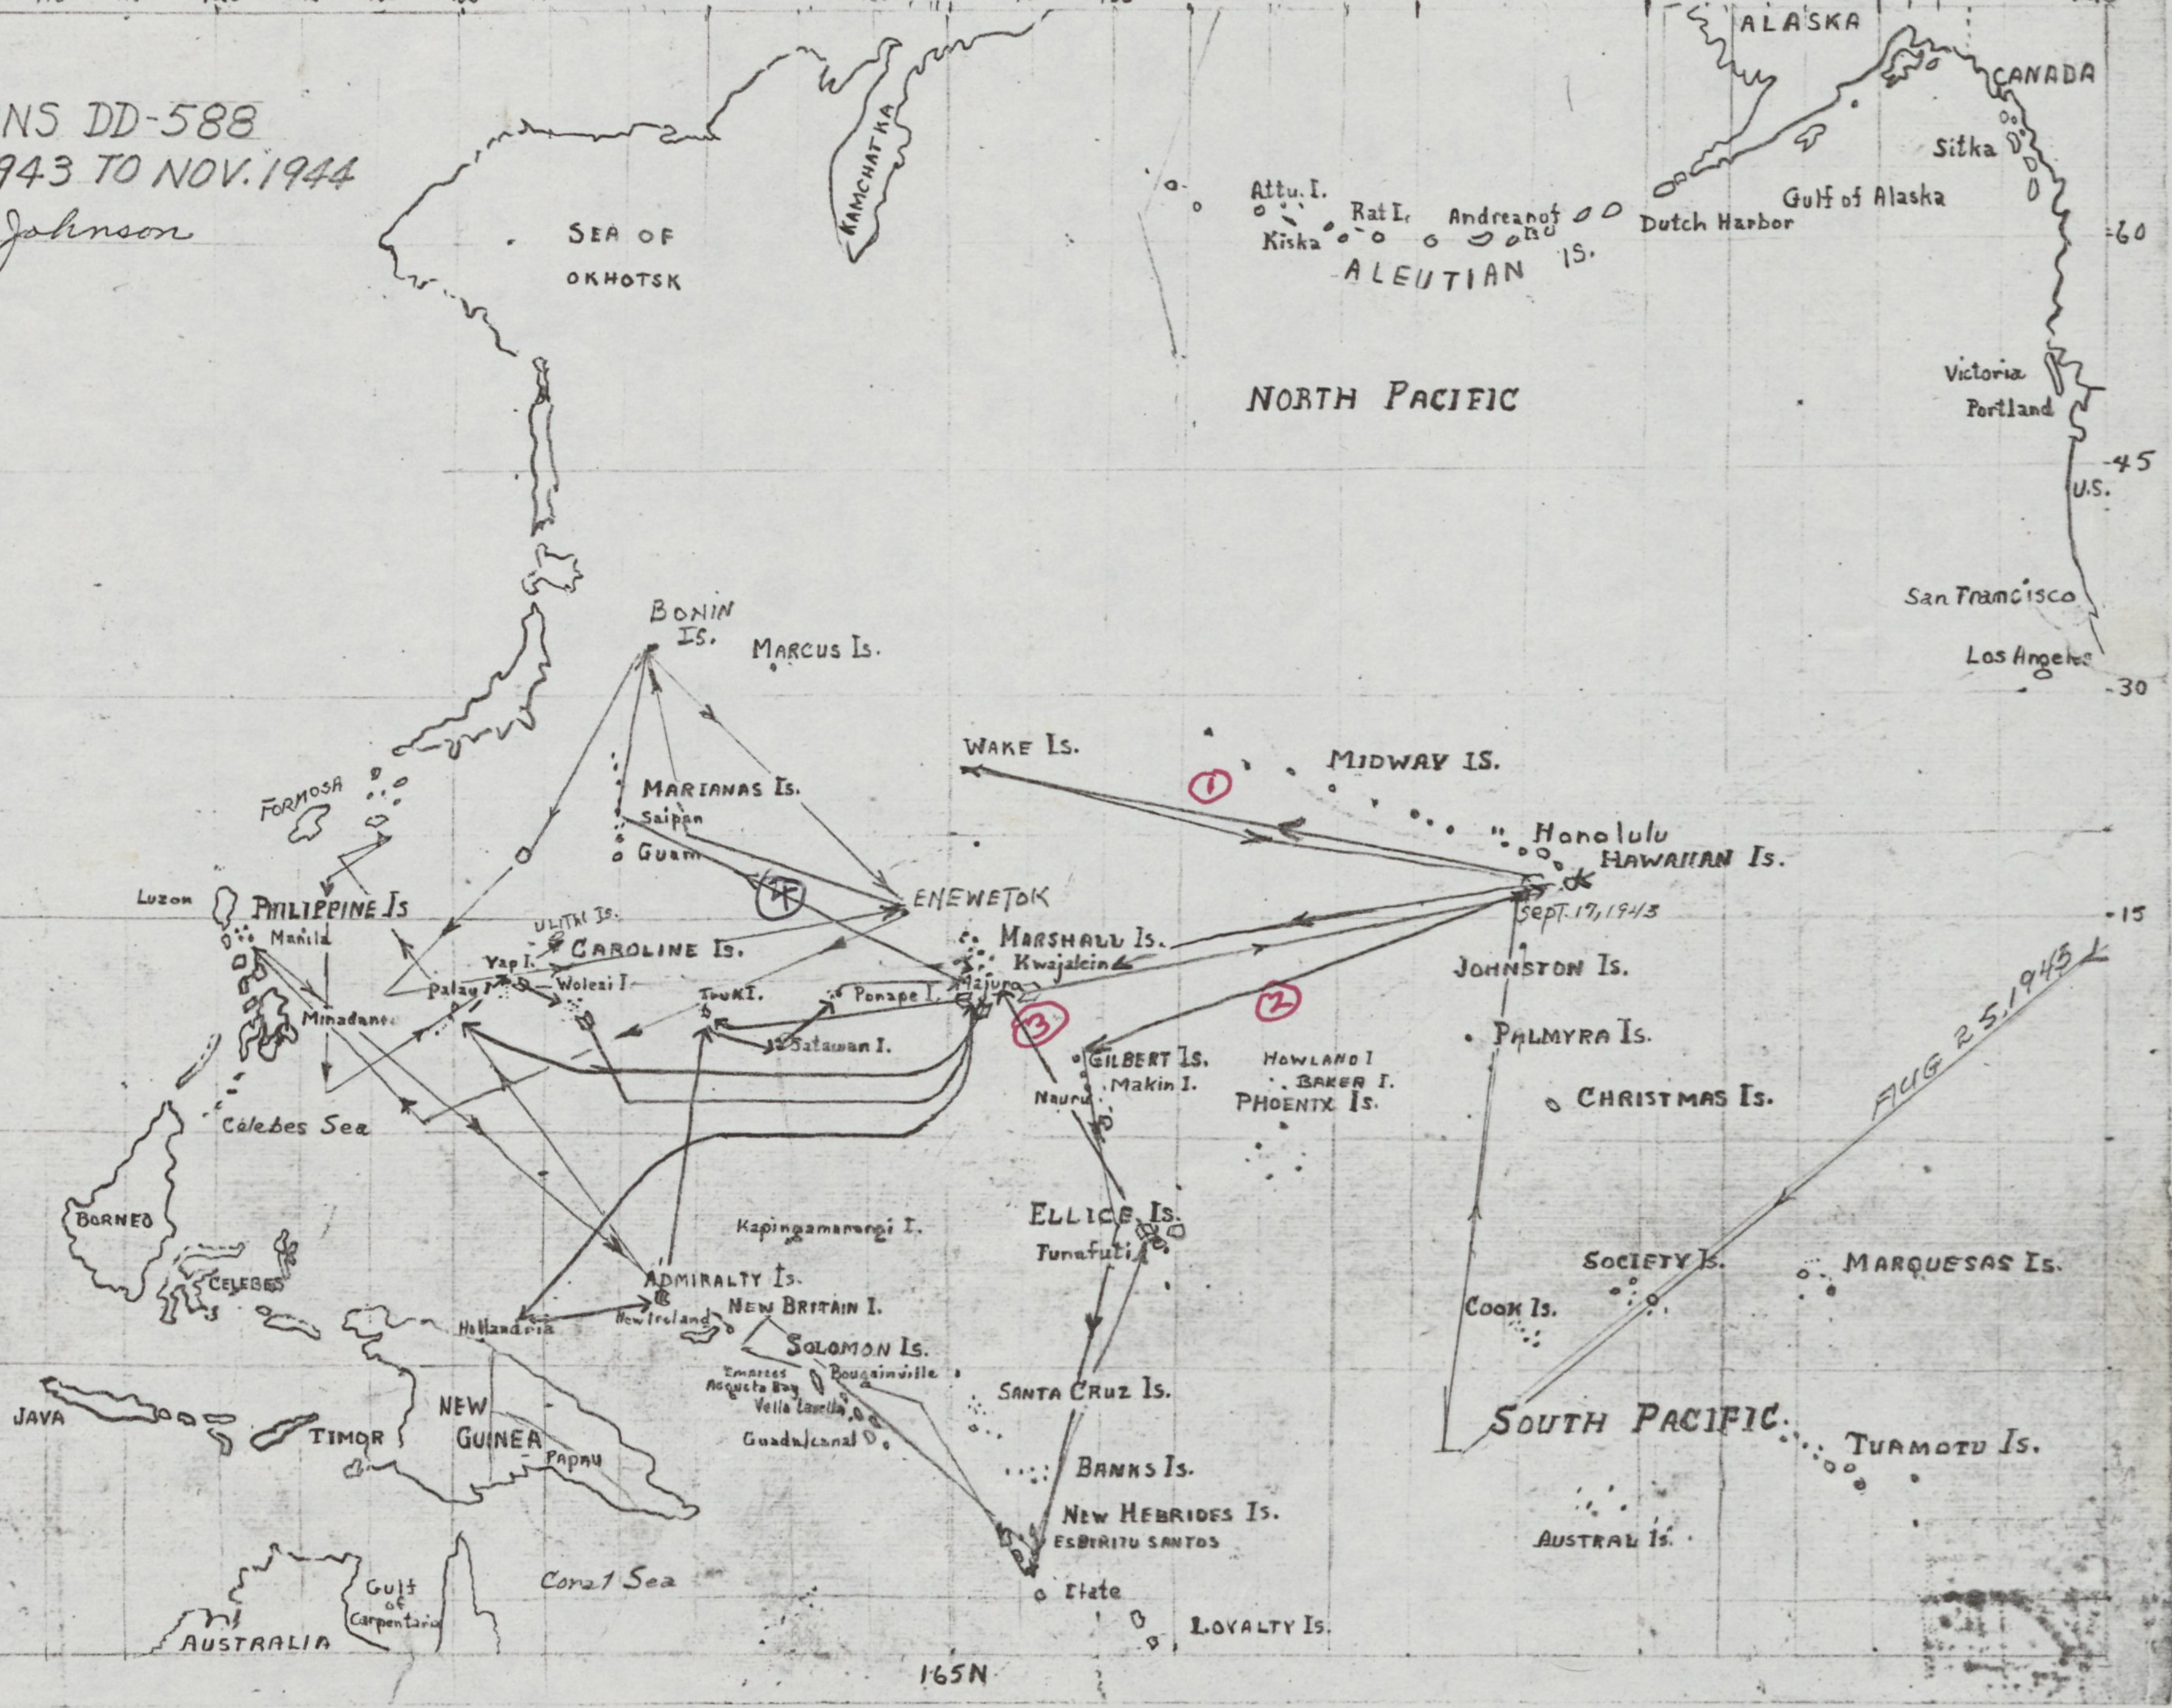

90 105 110 115 120 125 130 135 140 145 150 155 160 165E 170 175 180 185 190 195 200 165W 150 145 140 135 130 120

USS BURNS DD-588  
SEPT 17, 1943 TO NOV. 1944  
Andrew Johnson

AUG 25, 1945

165N

— 123

Chas. Havens